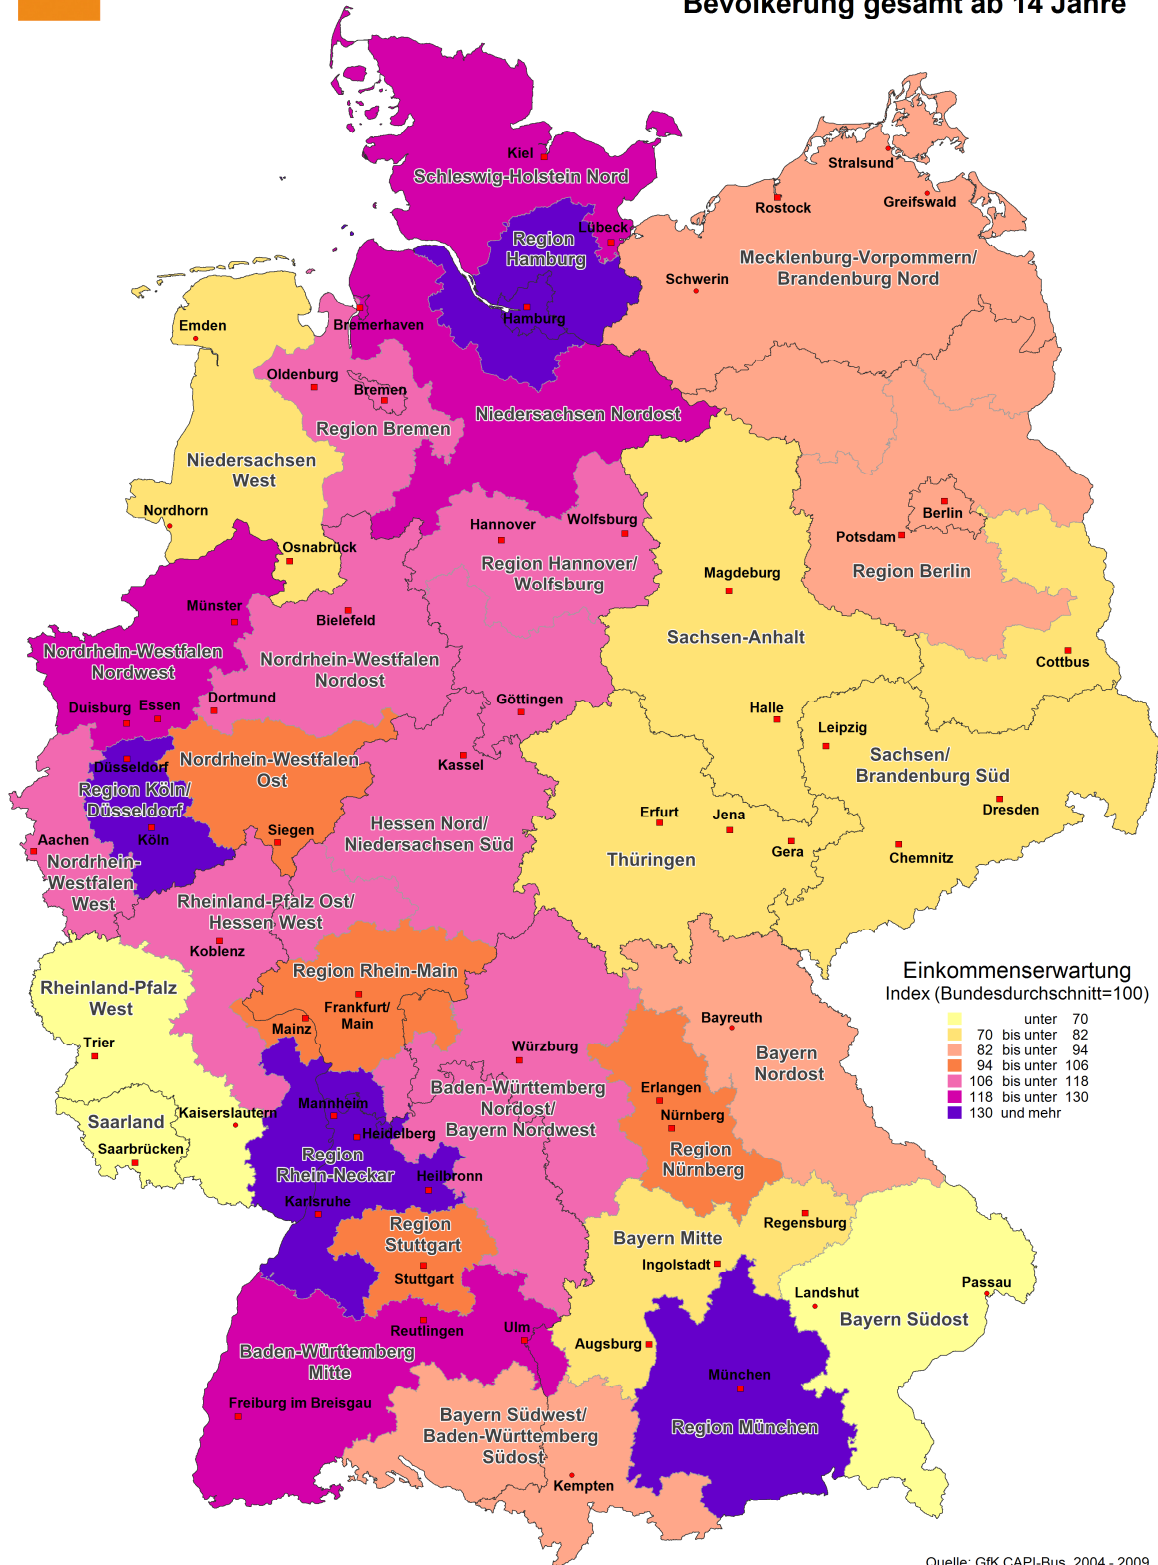

## Einkommenserwartung Bevölkerung gesamt ab 14 Jahre

Einkommenserwartung  
Index (Bundesdurchschnitt=100)

- unter 70
- 70 bis unter 82
- 82 bis unter 94
- 94 bis unter 106
- 106 bis unter 118
- 118 bis unter 130
- 130 und mehr

Quelle: GfK CAPI-Bus, 2004 - 2009

© Karte erstellt mit RegioGraph • GfK GeoMarketing • www.gfk-geomarketing.com